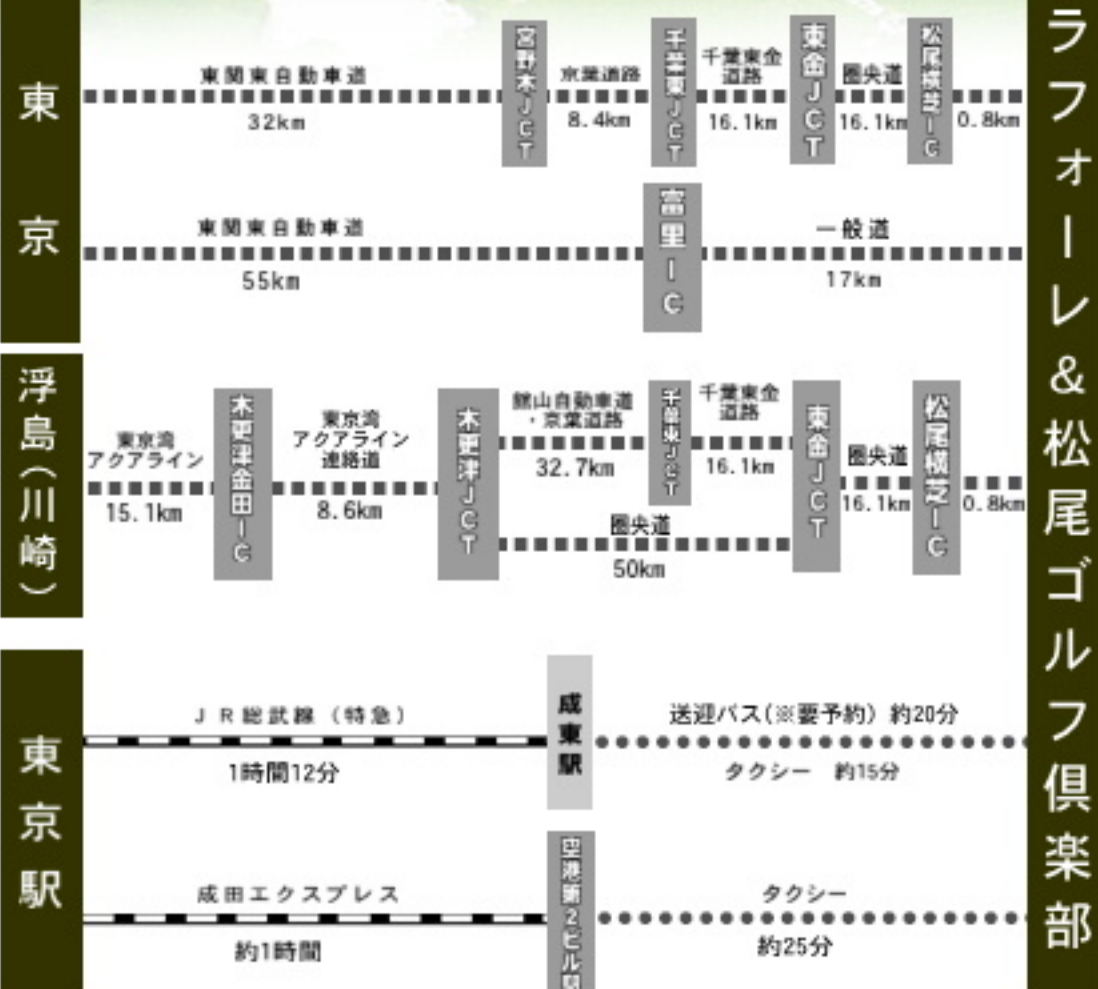

◆ 全日キャディ付プレイ

◆ 100名様対応のコンペルーム

◆ 寛ぎを追求した特別室

◆ 圏央道 松尾横芝ICより0.8km

9/20(木)当倶楽部主催オープンコンペ

～第13回～ よみがえれ 松尾城! さんむの決戦!

悪天候及びイベント最少催行人数に達しない場合は、やむをえなく日程の変更をする場合がございます。あらかじめご了承ください。

開催日：9月20日(木)

参加費：14,390円

キャディ付プレー代・限定昼食付
イベント参加費(パーティー代含)込

定員：25組100名様

18HOLE PAR72 6,481YARD

充実の施設をもつクラブハウスと戦略型のコースを兼ね備えた会員制ゴルフクラブです。自然林によってセパレートされた落ち着いた雰囲気の中で、優雅なゴルフライフをお楽しみください。

ラフォーレ&松尾ゴルフ倶楽部

TEL:0479-86-6400

〒289-1512 千葉県山武市松尾町八田1563
<http://www.matsuogolfclub.jp>